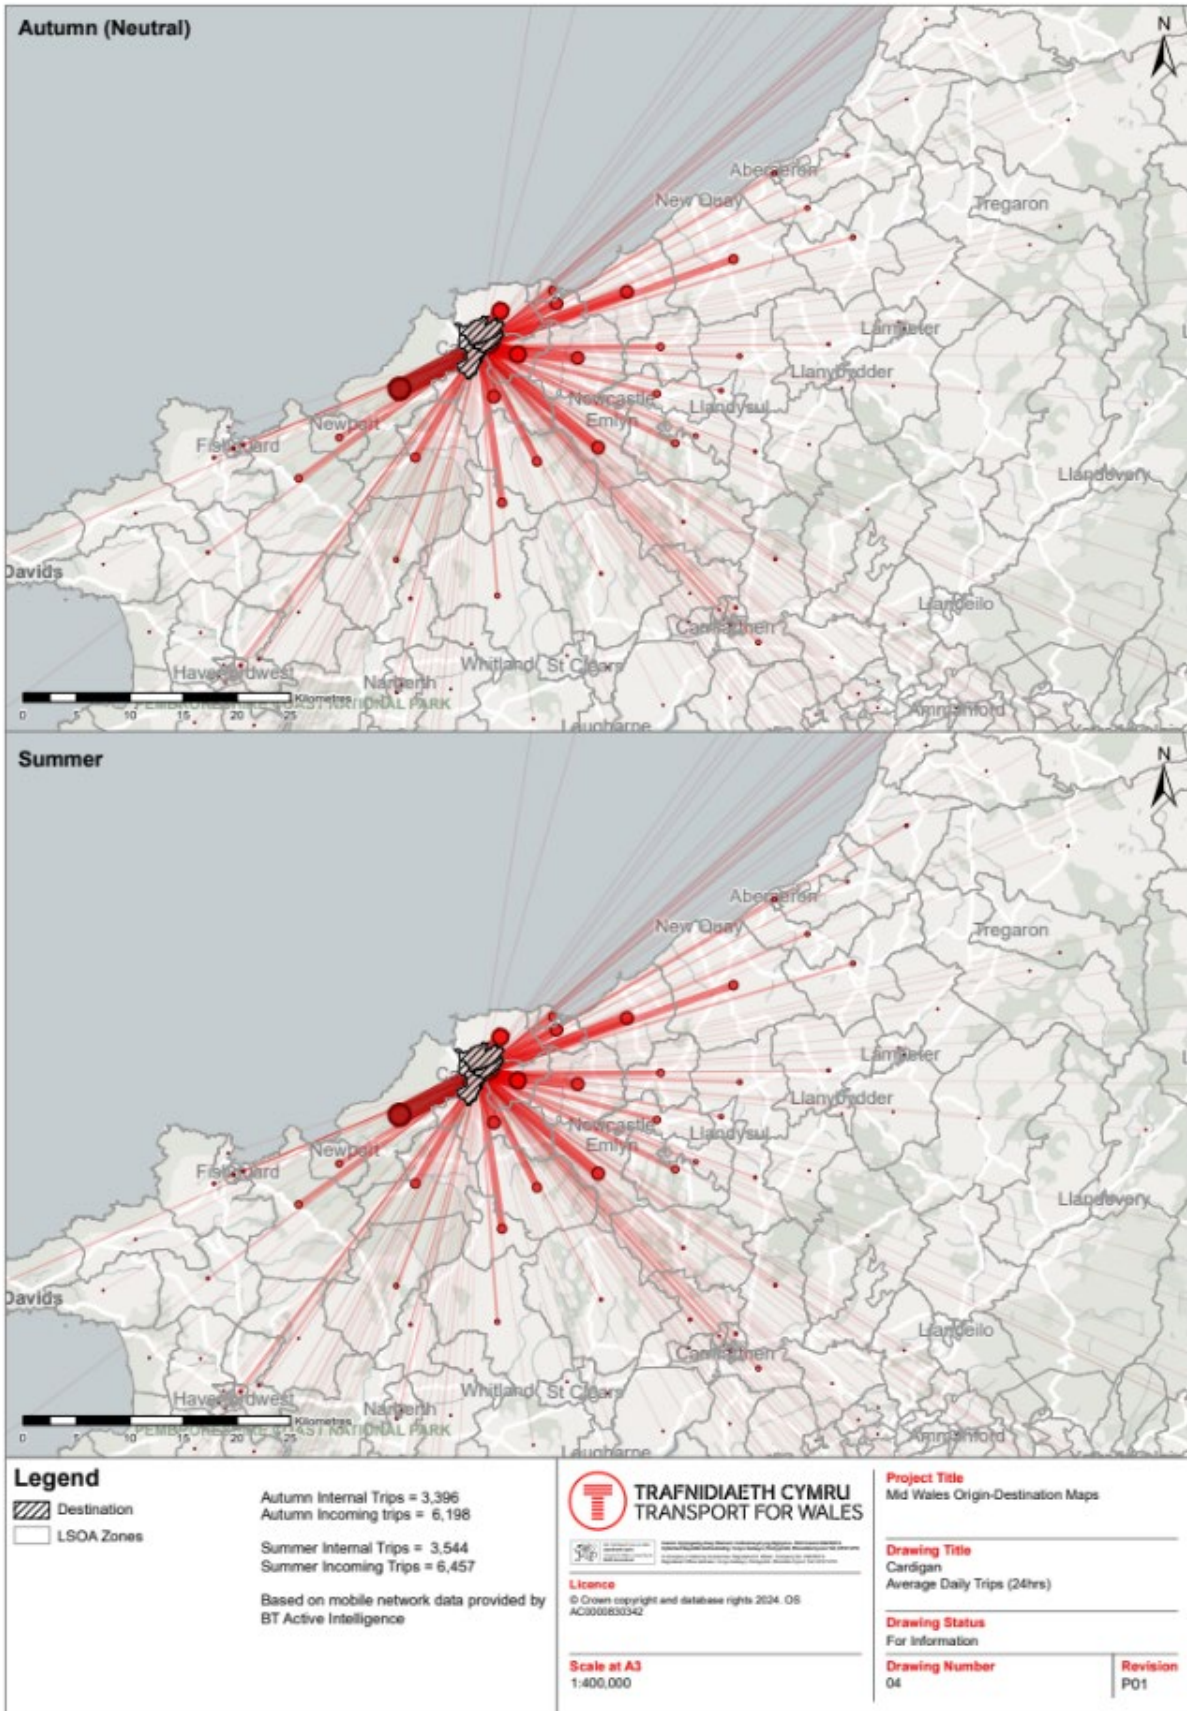

Cyd-Bwyllgor Corfforedig y Canolbarth; Mid Wales Corporate Joint Committee

CYNLLUN TRAFNIDIAETH RHANBARTHOL (CTRH) CANOLBARTH CYMRU

Atodiad 2 - Diagramau Canolog a Chysylltiedig

- Tudalen 2 – Aberystwyth
- Tudalen 3 – Aberaeron
- Tudalen 4 – Llanfair-ym-Muallt
- Tudalen 5 – Aberteifi
- Tudalen 6 – Tref-y-clawdd
- Tudalen 7 – Llanbedr Pont Steffan
- Tudalen 8 – Llandrindod
- Tudalen 9 – Llandysul
- Tudalen 10 – Machynlleth
- Tudalen 11 – Y Drenewydd
- Tudalen 12 – Tregaron
- Tudalen 13 – Y Trallwng
- Tudalen 14 – Ystradgynlais
- Tudalen 15 – Aberhonddu

Aberystwyth

Aberaeron

Llanfair-ym-Muallt

Aberteifi

Tref-y-clawdd

Llanbedr Pont Steffan

Llandrindod Wells

Llandysul

Machynlleth

Y Drenewydd

Tregaron

Y Trallwng

Ystradgynlais

Aberhonddu