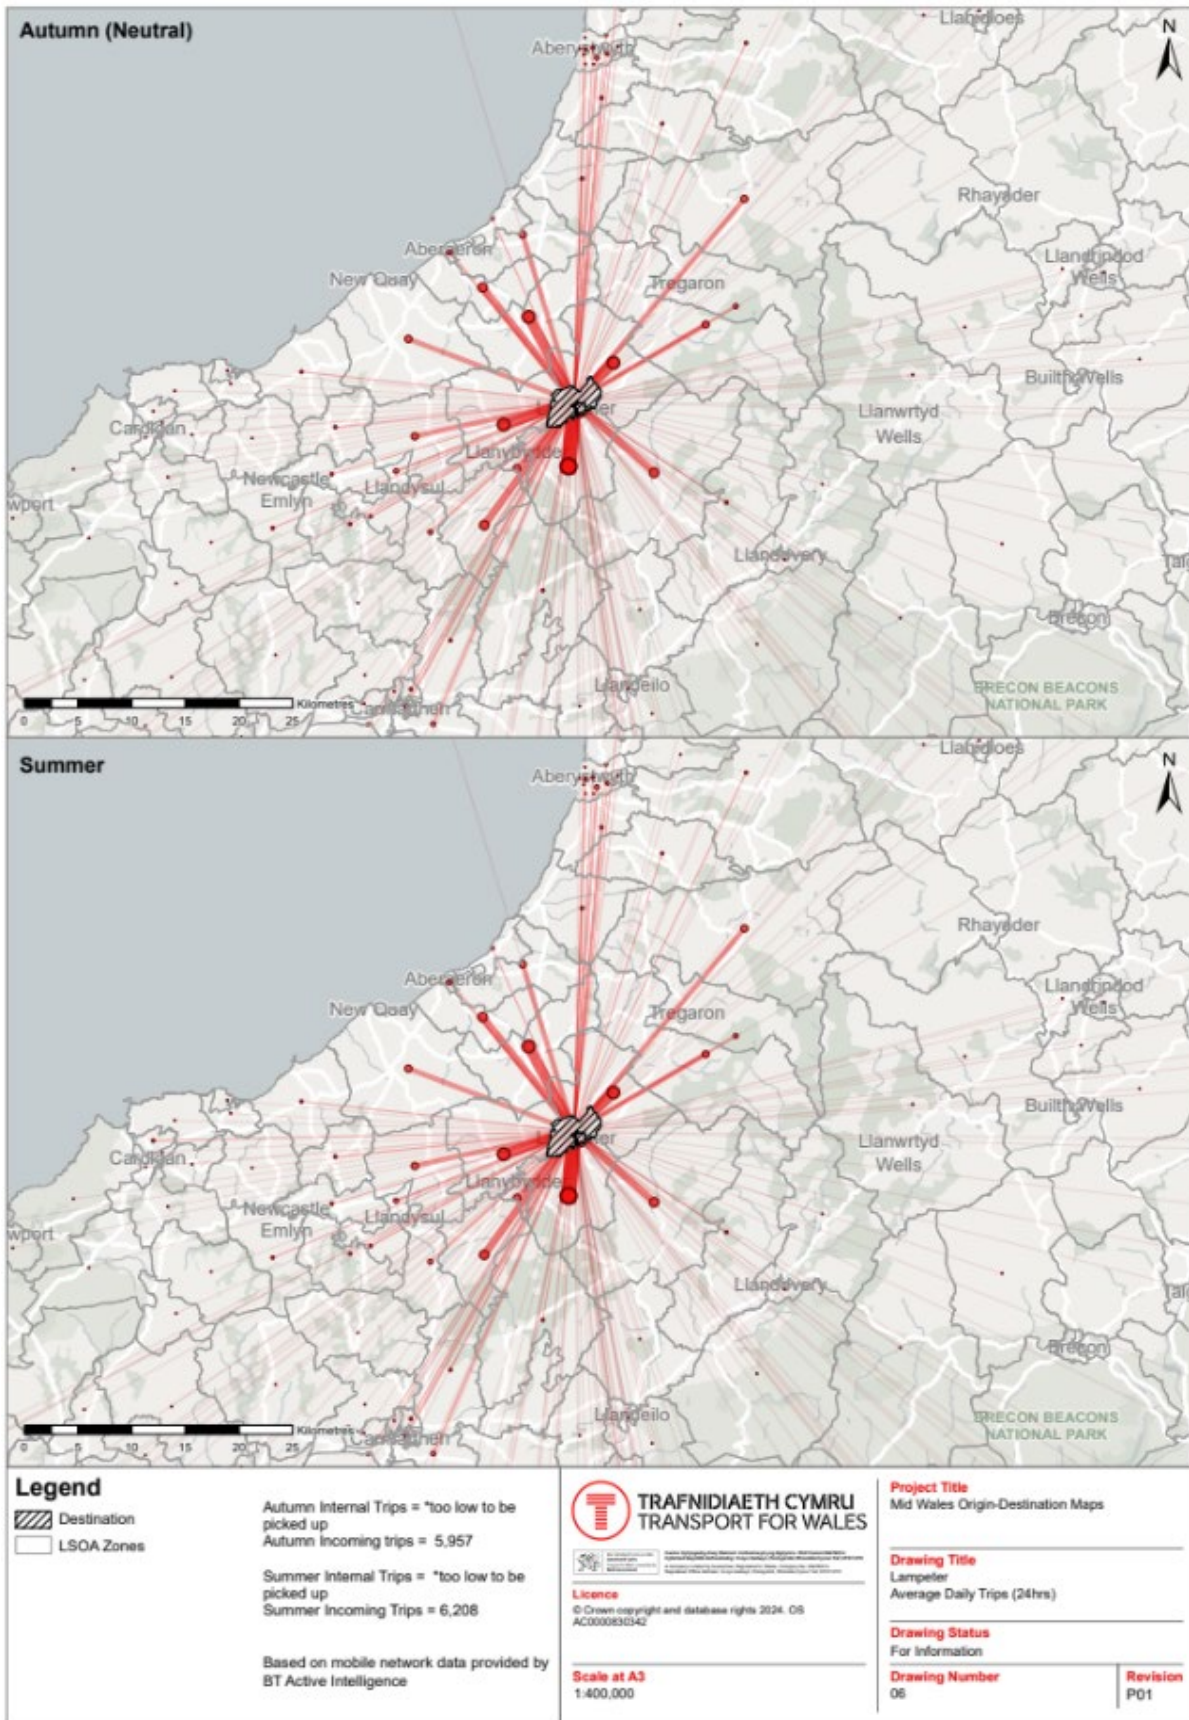

Cyd-Bwyllgor Corfforedig y Canolbarth; Mid Wales Corporate Joint Committee

CYNLLUN TRAFNIDIAETH RHANBARTHOL (CTRH) CANOLBARTH CYMRU

Atodiad 2 - Diagramau Canolog a Chysylltiedig

- Tudalen 2 – Aberystwyth
- Tudalen 3 – Aberaeron
- Tudalen 4 – Llanfair-ym-Muallt
- Tudalen 5 – Aberteifi
- Tudalen 6 – Tref-y-clawdd
- Tudalen 7 – Llanbedr Pont Steffan
- Tudalen 8 – Llandrindod
- Tudalen 9 – Llandysul
- Tudalen 10 – Machynlleth
- Tudalen 11 – Y Drenewydd
- Tudalen 12 – Tregaron
- Tudalen 13 – Y Trallwng
- Tudalen 14 – Ystradgynlais
- Tudalen 15 – Aberhonddu

Aberystwyth

Aberaeron

Llanfair-ym-Muallt

Aberteifi

Tref-y-clawdd

Llanbedr Pont Steffan

Llandrindod Wells

Llandysul

Machynlleth

Y Drenewydd

Tregaron

Y Trallwng

Ystradgynlais

Aberhonddu