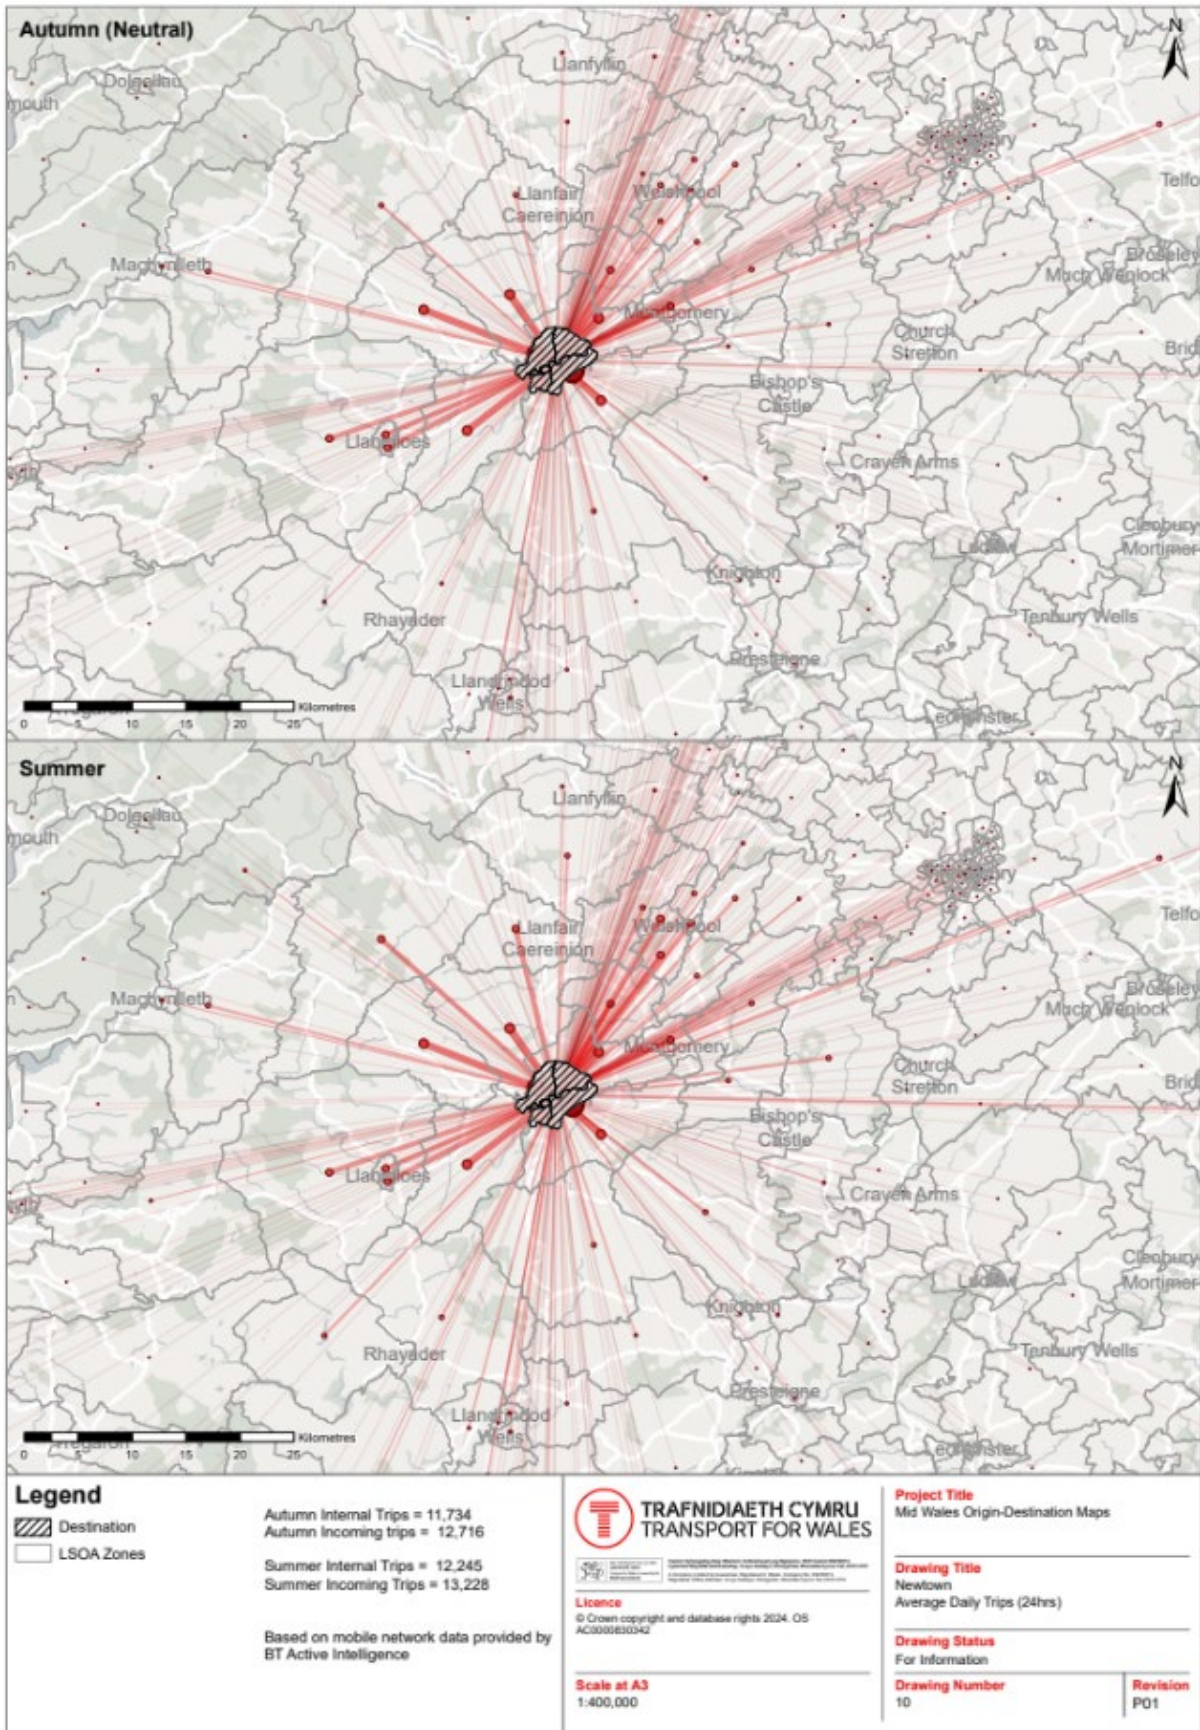

Cyd-Bwyllgor Corfforedig y Canolbarth; Mid Wales Corporate Joint Committee

CYNLLUN TRAFNIDIAETH RHANBARTHOL (CTRH) CANOLBARTH CYMRU

Atodiad 2 - Diagramau Canolog a Chysylltiedig

- Tudalen 2 – Aberystwyth
- Tudalen 3 – Aberaeron
- Tudalen 4 – Llanfair-ym-Muallt
- Tudalen 5 – Aberteifi
- Tudalen 6 – Tref-y-clawdd
- Tudalen 7 – Llanbedr Pont Steffan
- Tudalen 8 – Llandrindod
- Tudalen 9 – Llandysul
- Tudalen 10 – Machynlleth
- Tudalen 11 – Y Drenewydd
- Tudalen 12 – Tregaron
- Tudalen 13 – Y Trallwng
- Tudalen 14 – Ystradgynlais
- Tudalen 15 – Aberhonddu

Aberystwyth

Aberaeron

Llanfair-ym-Muallt

Aberteifi

Tref-y-clawdd

Llanbedr Pont Steffan

Llandrindod Wells

Llandysul

Machynlleth

Y Drenewydd

Tregaron

Y Trallwng

Ystradgynlais

Aberhonddu