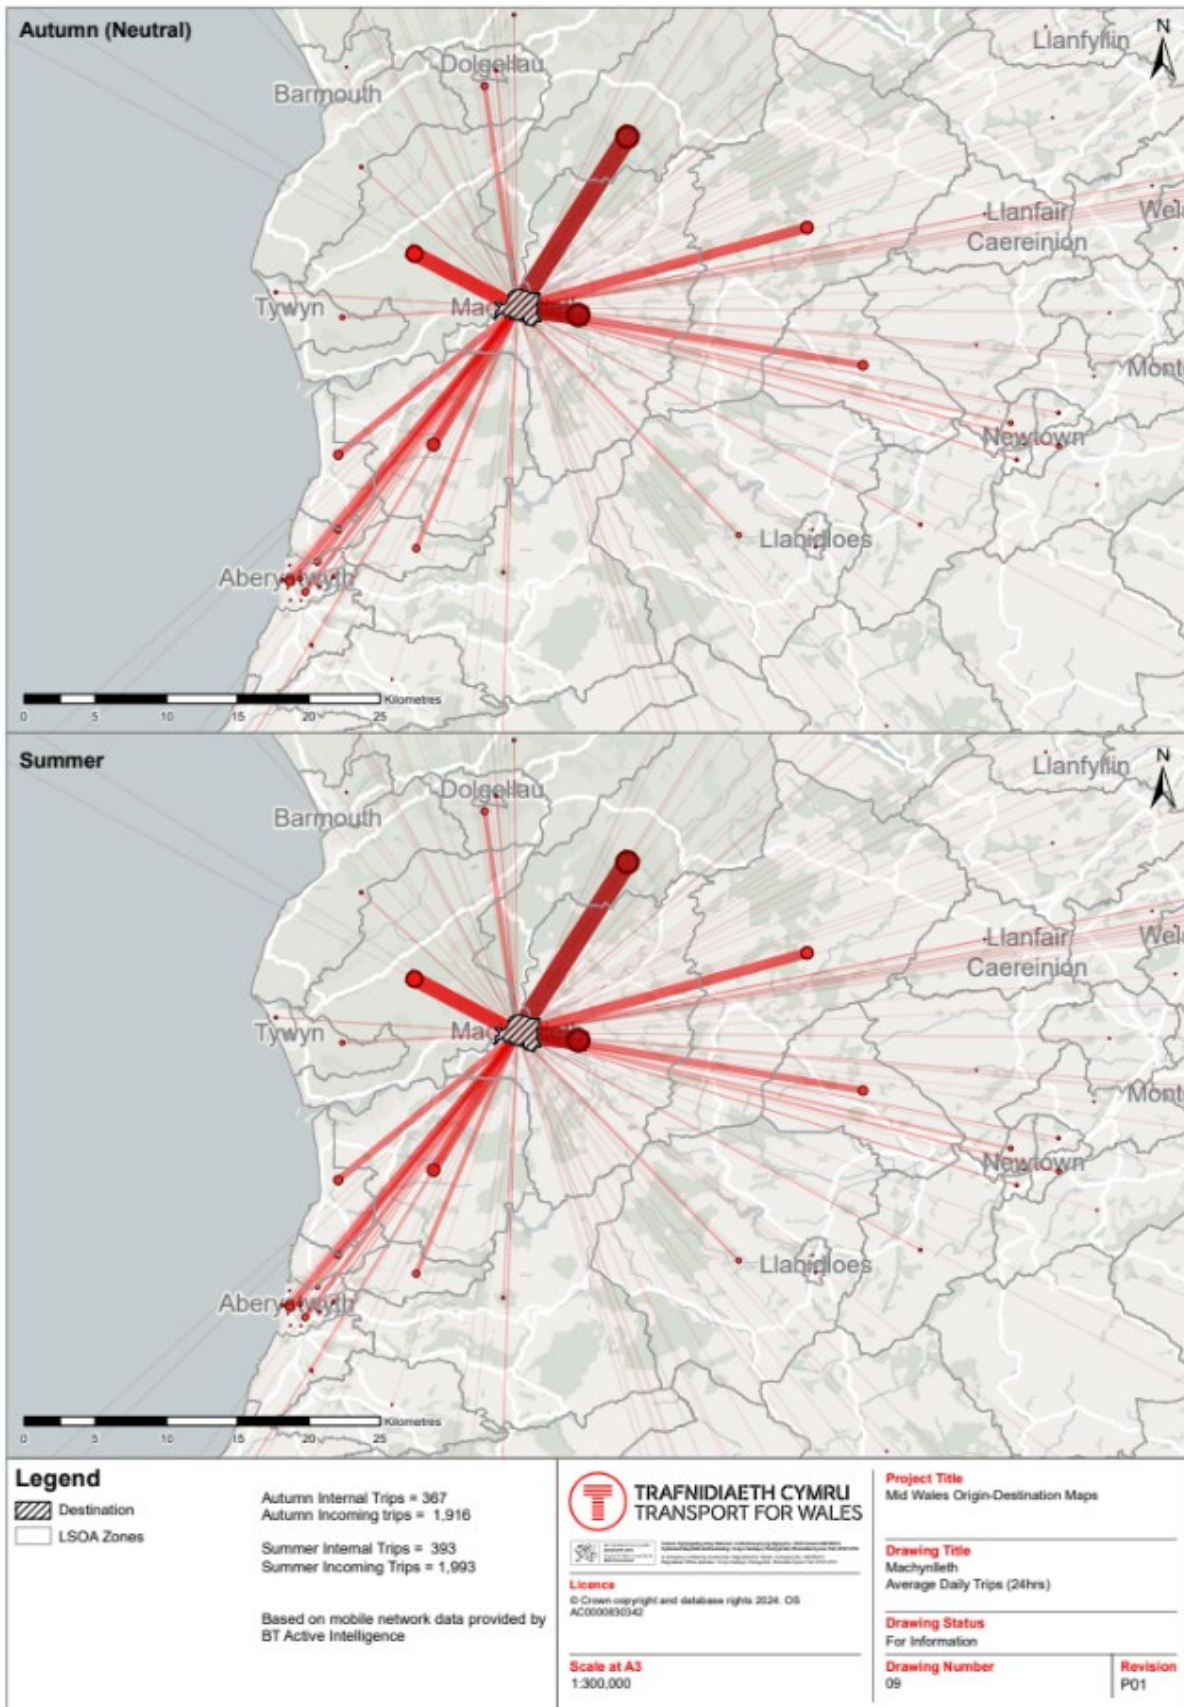

Cyd-Bwyllgor Corfforedig y Canolbarth; Mid Wales Corporate Joint Committee

CYNLLUN TRAFNIDIAETH RHANBARTHOL (CTRH) CANOLBARTH CYMRU

Atodiad 2 - Diagramau Canolog a Chysylltiedig

- Tudalen 2 – Aberystwyth
- Tudalen 3 – Aberaeron
- Tudalen 4 – Llanfair-ym-Muallt
- Tudalen 5 – Aberteifi
- Tudalen 6 – Tref-y-clawdd
- Tudalen 7 – Llanbedr Pont Steffan
- Tudalen 8 – Llandrindod
- Tudalen 9 – Llandysul
- Tudalen 10 – Machynlleth
- Tudalen 11 – Y Drenewydd
- Tudalen 12 – Tregaron
- Tudalen 13 – Y Trallwng
- Tudalen 14 – Ystradgynlais
- Tudalen 15 – Aberhonddu

Aberystwyth

Aberaeron

Llanfair-ym-Muallt

Aberteifi

Tref-y-clawdd

Llanbedr Pont Steffan

Llandrindod Wells

Llandysul

Machynlleth

Y Drenewydd

Tregaron

Y Trallwng

Ystradgynlais

Aberhonddu