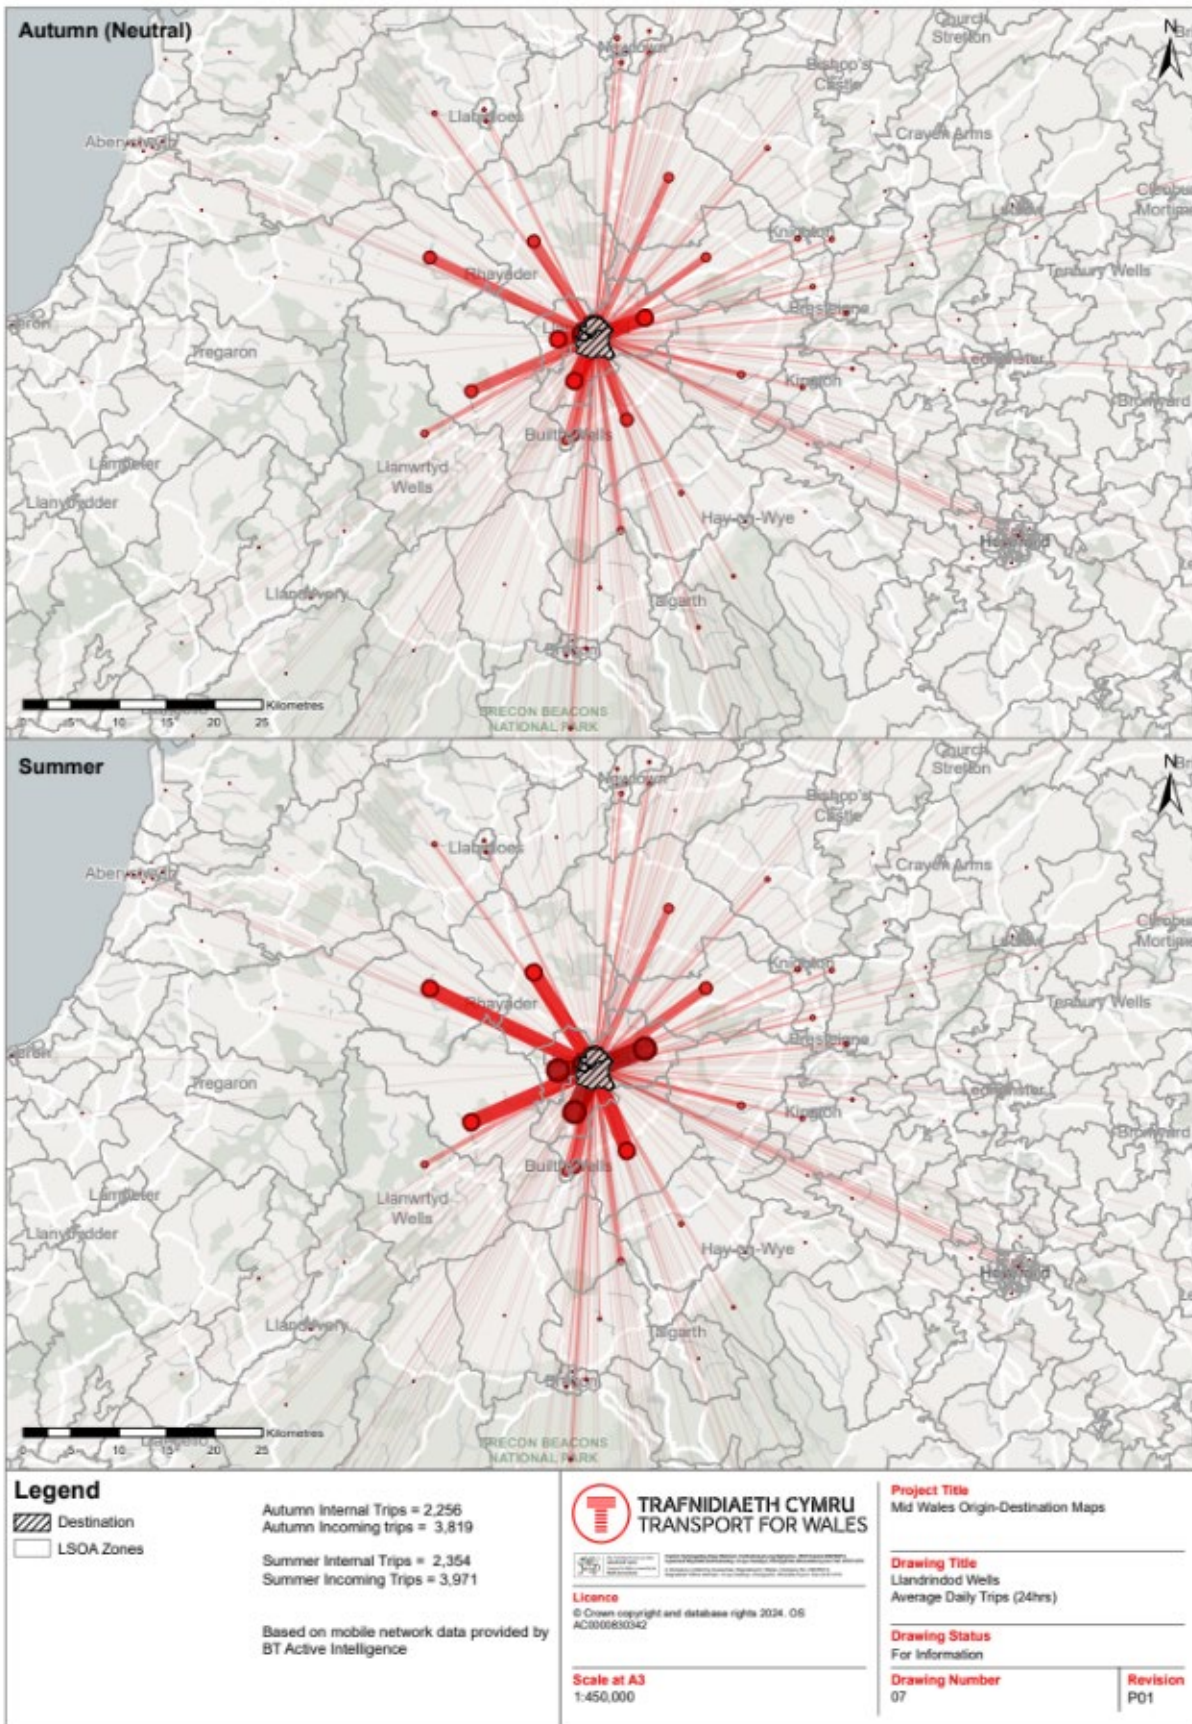

Cyd-Bwyllgor Corfforedig y Canolbarth; Mid Wales Corporate Joint Committee

CYNLLUN TRAFNIDIAETH RHANBARTHOL (CTRH) CANOLBARTH CYMRU

Atodiad 2 - Diagramau Canolog a Chysylltiedig

- Tudalen 2 – Aberystwyth
- Tudalen 3 – Aberaeron
- Tudalen 4 – Llanfair-ym-Muallt
- Tudalen 5 – Aberteifi
- Tudalen 6 – Tref-y-clawdd
- Tudalen 7 – Llanbedr Pont Steffan
- Tudalen 8 – Llandrindod
- Tudalen 9 – Llandysul
- Tudalen 10 – Machynlleth
- Tudalen 11 – Y Drenewydd
- Tudalen 12 – Tregaron
- Tudalen 13 – Y Trallwng
- Tudalen 14 – Ystradgynlais
- Tudalen 15 – Aberhonddu

Aberystwyth

Aberaeron

Llanfair-ym-Muallt

Aberteifi

Tref-y-clawdd

Llanbedr Pont Steffan

Llandrindod Wells

Llandysul

Machynlleth

Y Drenewydd

Tregaron

Y Trallwng

Ystradgynlais

Aberhonddu