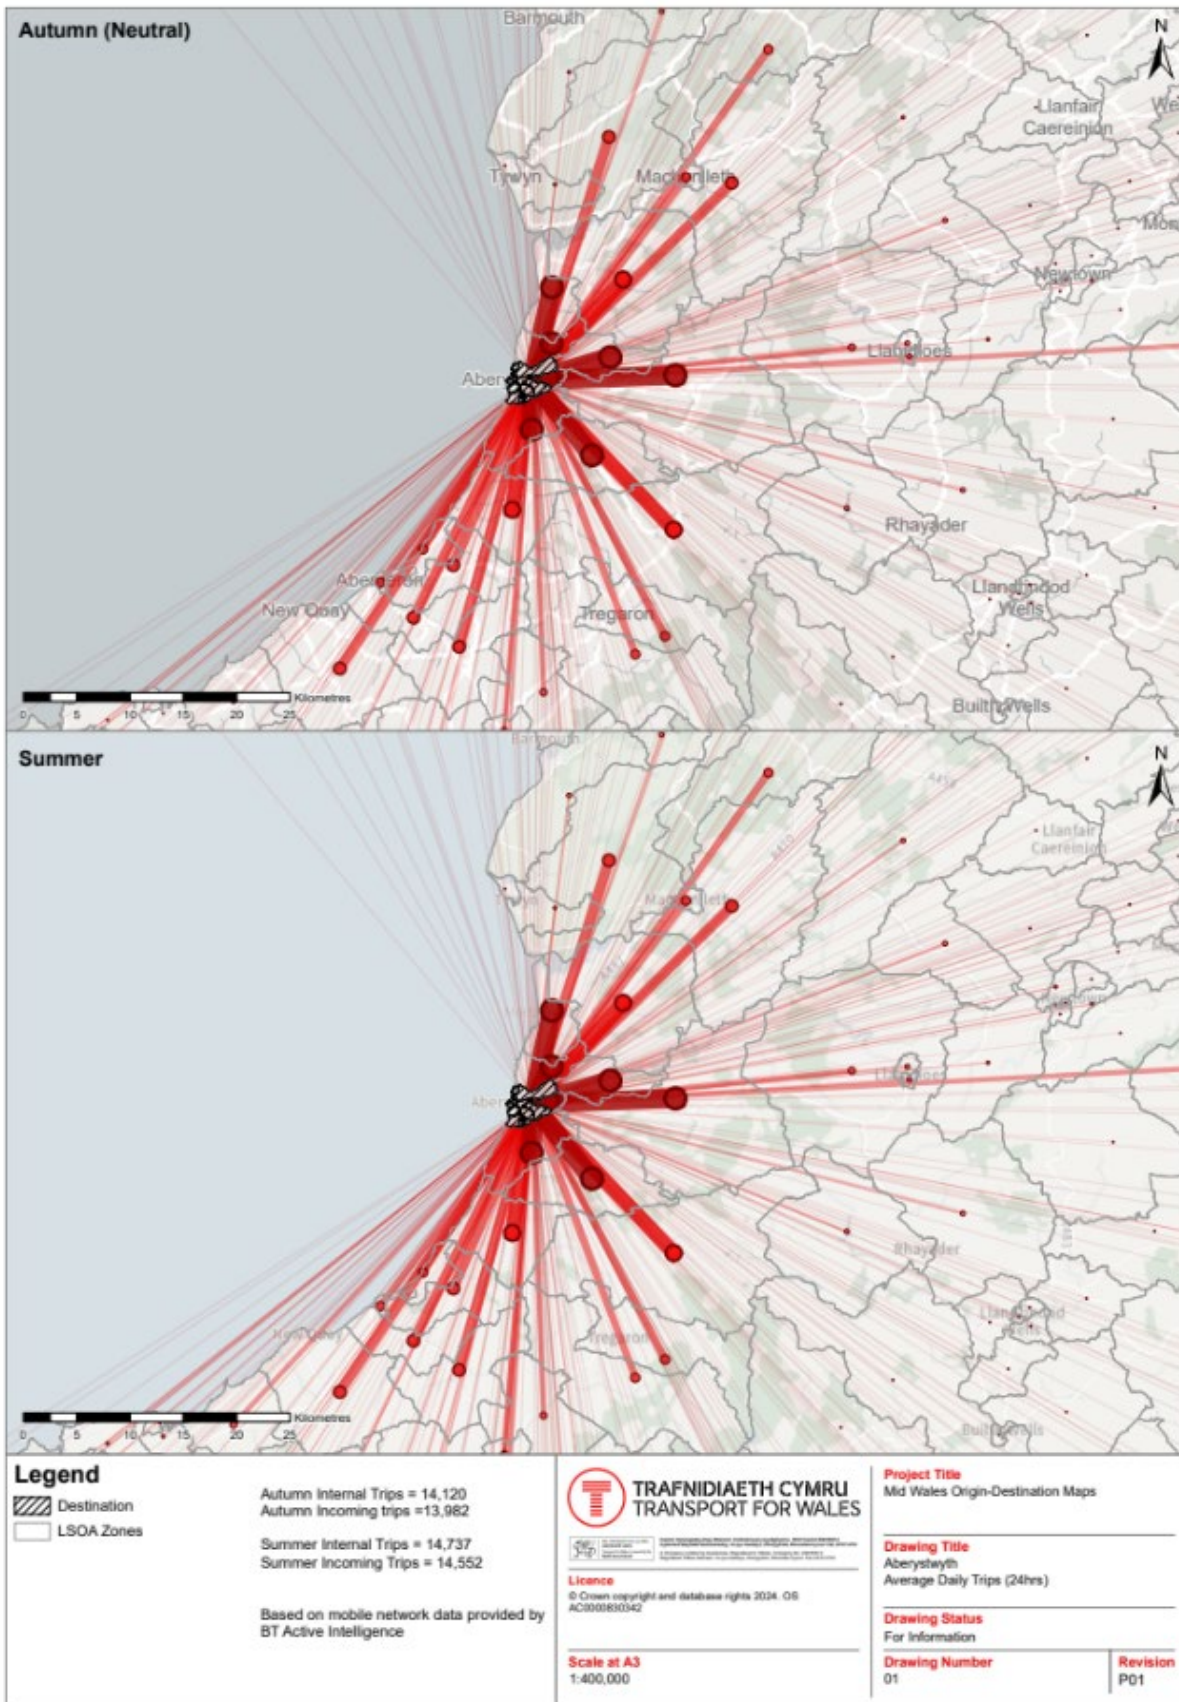

Cyd-Bwyllgor Corfforedig y Canolbarth; Mid Wales Corporate Joint Committee

CYNLLUN TRAFNIDIAETH RHANBARTHOL (CTRH) CANOLBARTH CYMRU

Atodiad 2 - Diagramau Canolog a Chysylltiedig

- Tudalen 2 – Aberystwyth
- Tudalen 3 – Aberaeron
- Tudalen 4 – Llanfair-ym-Muallt
- Tudalen 5 – Aberteifi
- Tudalen 6 – Tref-y-clawdd
- Tudalen 7 – Llanbedr Pont Steffan
- Tudalen 8 – Llandrindod
- Tudalen 9 – Llandysul
- Tudalen 10 – Machynlleth
- Tudalen 11 – Y Drenewydd
- Tudalen 12 – Tregaron
- Tudalen 13 – Y Trallwng
- Tudalen 14 – Ystradgynlais
- Tudalen 15 – Aberhonddu

Aberystwyth

Aberaeron

Llanfair-ym-Muallt

Aberteifi

Tref-y-clawdd

Llanbedr Pont Steffan

Llandrindod Wells

Llandysul

Machynlleth

Y Drenewydd

Tregaron

Y Trallwng

Ystradgynlais

Aberhonddu