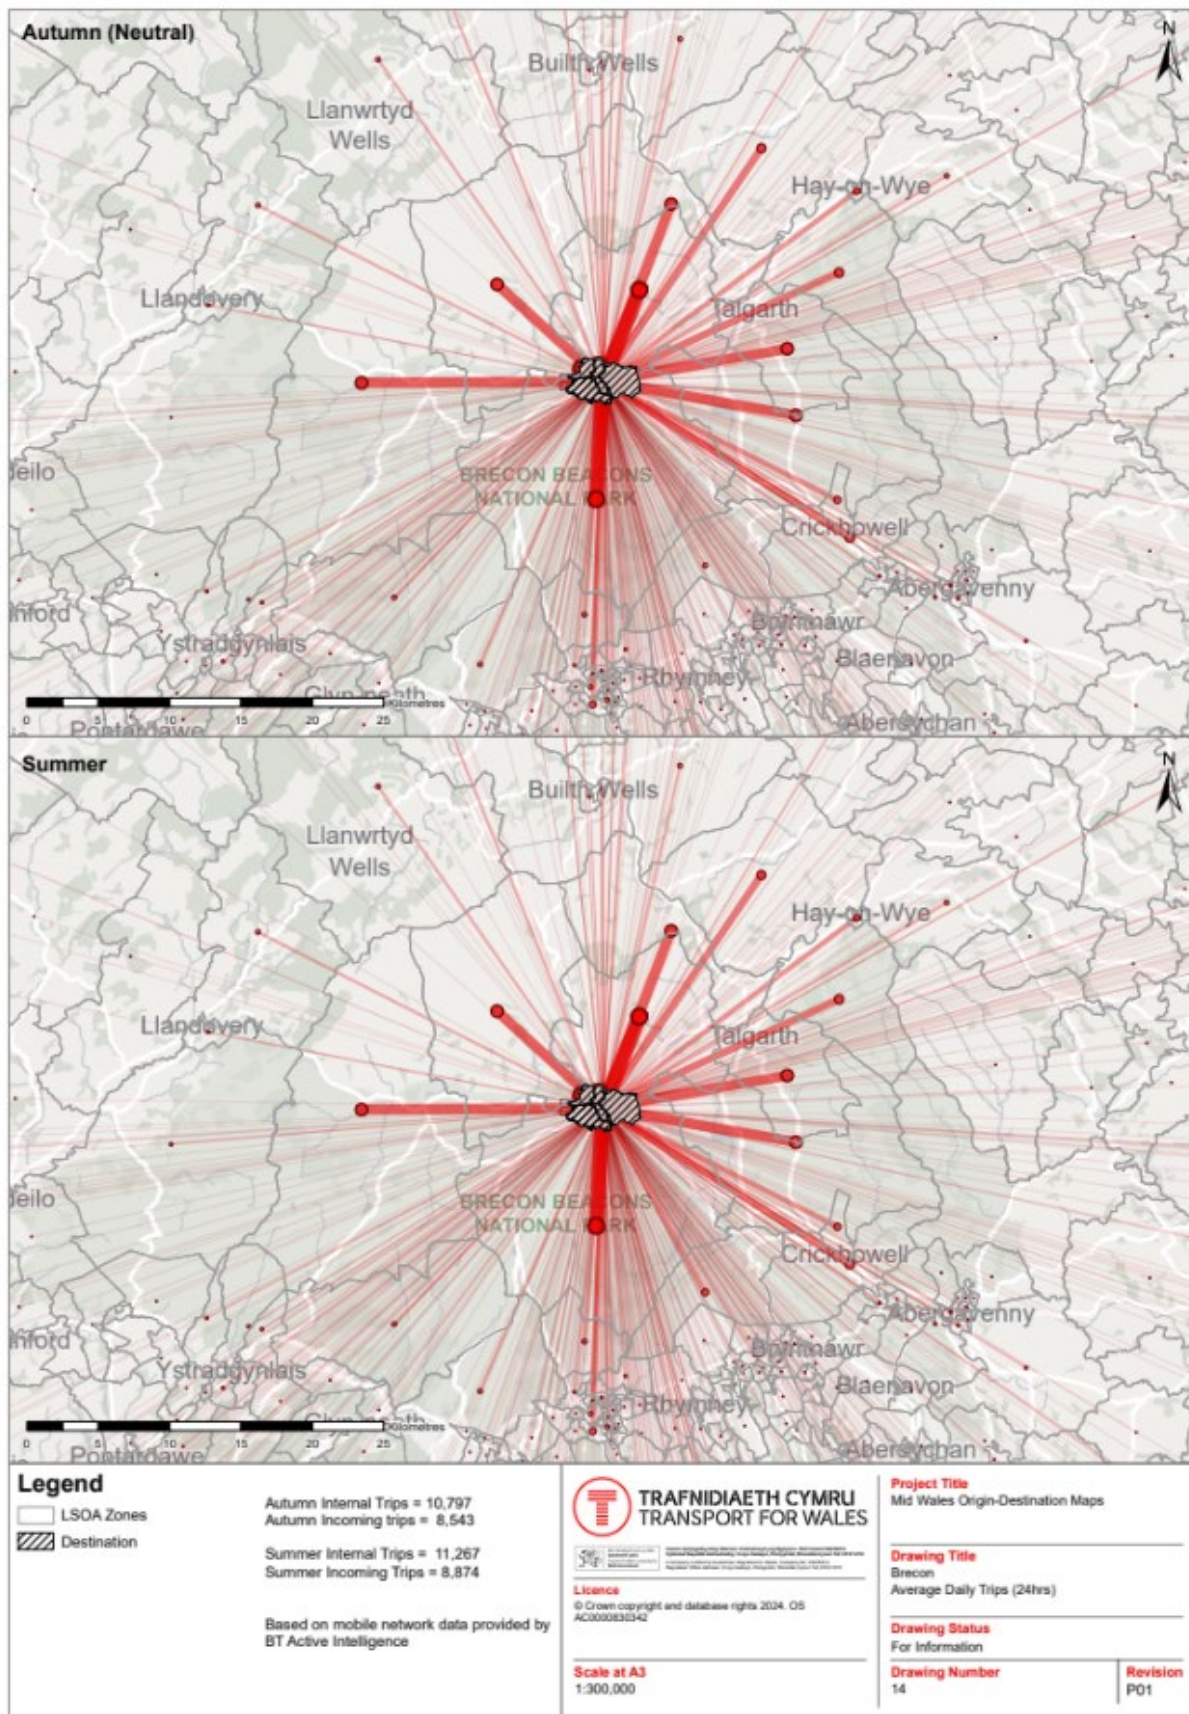

Cyd-Bwyllgor Corfforedig y Canolbarth; Mid Wales Corporate Joint Committee

CYNLLUN TRAFNIDIAETH RHANBARTHOL (CTRH) CANOLBARTH CYMRU

Atodiad 2 - Diagramau Canolog a Chysylltiedig

- Tudalen 2 – Aberystwyth
- Tudalen 3 – Aberaeron
- Tudalen 4 – Llanfair-ym-Muallt
- Tudalen 5 – Aberteifi
- Tudalen 6 – Tref-y-clawdd
- Tudalen 7 – Llanbedr Pont Steffan
- Tudalen 8 – Llandrindod
- Tudalen 9 – Llandysul
- Tudalen 10 – Machynlleth
- Tudalen 11 – Y Drenewydd
- Tudalen 12 – Tregaron
- Tudalen 13 – Y Trallwng
- Tudalen 14 – Ystradgynlais
- Tudalen 15 – Aberhonddu

Aberystwyth

Aberaeron

Llanfair-ym-Muallt

Aberteifi

Tref-y-clawdd

Llanbedr Pont Steffan

Llandrindod Wells

Llandysul

Machynlleth

Y Drenewydd

Tregaron

Y Trallwng

Ystradgynlais

Aberhonddu