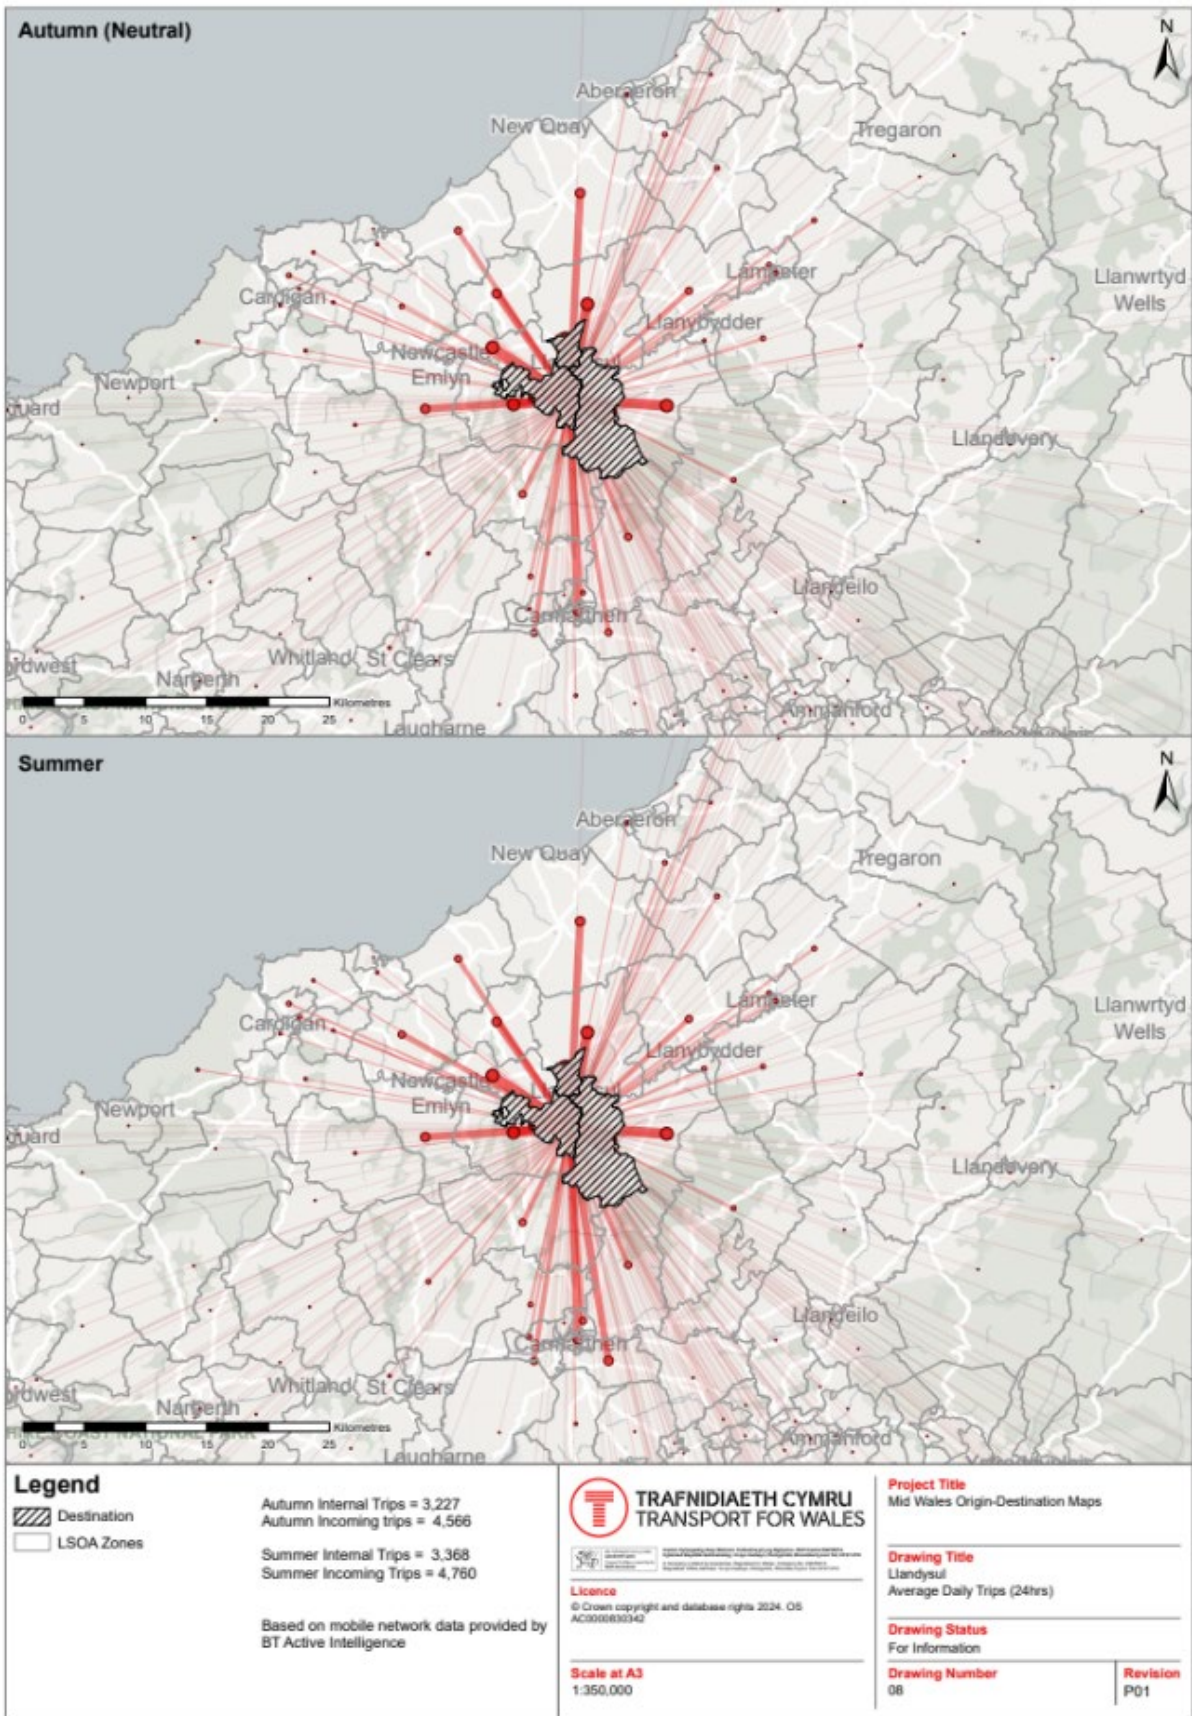

Cyd-Bwyllgor Corfforedig y Canolbarth; Mid Wales Corporate Joint Committee

CYNLLUN TRAFNIDIAETH RHANBARTHOL (CTRH) CANOLBARTH CYMRU

Atodiad 2 - Diagramau Canolog a Chysylltiedig

- Tudalen 2 – Aberystwyth
- Tudalen 3 – Aberaeron
- Tudalen 4 – Llanfair-ym-Muallt
- Tudalen 5 – Aberteifi
- Tudalen 6 – Tref-y-clawdd
- Tudalen 7 – Llanbedr Pont Steffan
- Tudalen 8 – Llandrindod
- Tudalen 9 – Llandysul
- Tudalen 10 – Machynlleth
- Tudalen 11 – Y Drenewydd
- Tudalen 12 – Tregaron
- Tudalen 13 – Y Trallwng
- Tudalen 14 – Ystradgynlais
- Tudalen 15 – Aberhonddu

Aberystwyth

Aberaeron

Llanfair-ym-Muallt

Aberteifi

Tref-y-clawdd

Llanbedr Pont Steffan

Llandrindod Wells

Llandysul

Machynlleth

Y Drenewydd

Tregaron

Y Trallwng

Ystradgynlais

Aberhonddu