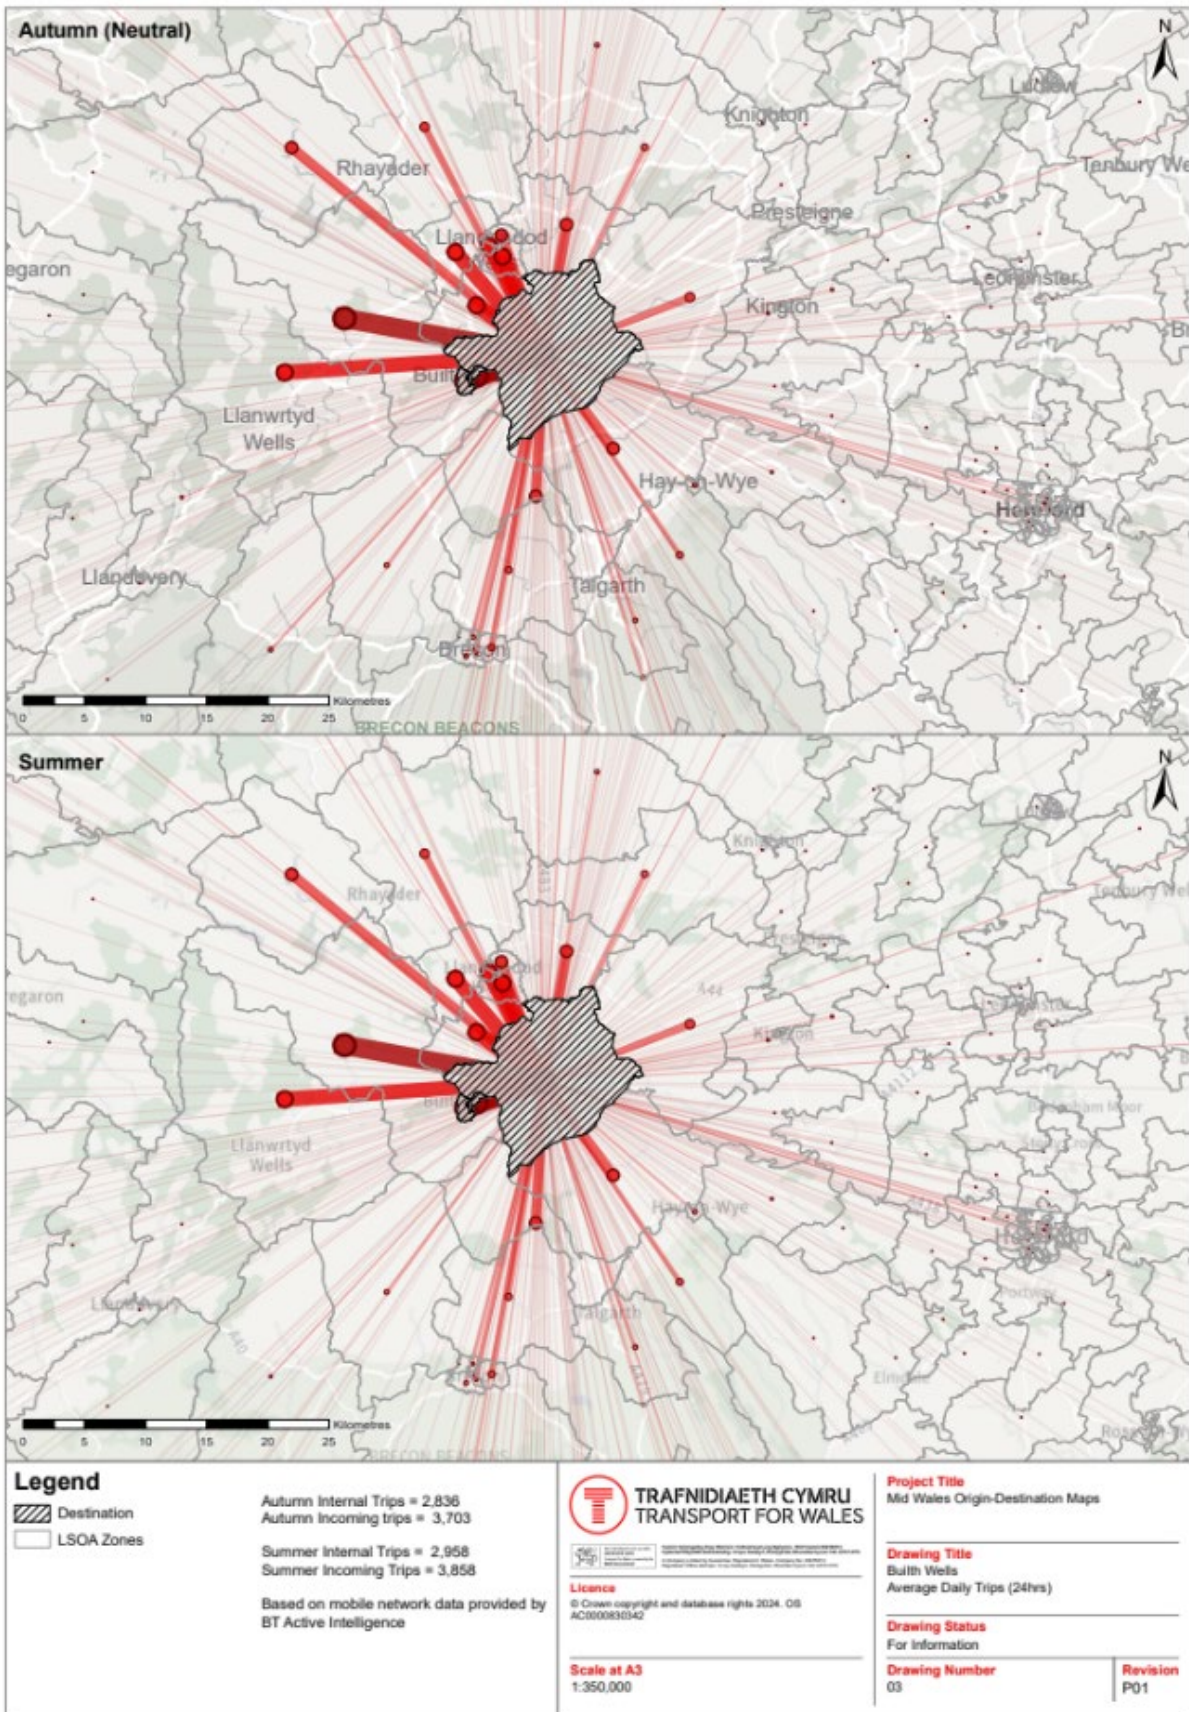

Cyd-Bwyllgor Corfforedig y Canolbarth; Mid Wales Corporate Joint Committee

CYNLLUN TRAFNIDIAETH RHANBARTHOL (CTRH) CANOLBARTH CYMRU

Atodiad 2 - Diagramau Canolog a Chysylltiedig

- Tudalen 2 – Aberystwyth
- Tudalen 3 – Aberaeron
- Tudalen 4 – Llanfair-ym-Muallt
- Tudalen 5 – Aberteifi
- Tudalen 6 – Tref-y-clawdd
- Tudalen 7 – Llanbedr Pont Steffan
- Tudalen 8 – Llandrindod
- Tudalen 9 – Llandysul
- Tudalen 10 – Machynlleth
- Tudalen 11 – Y Drenewydd
- Tudalen 12 – Tregaron
- Tudalen 13 – Y Trallwng
- Tudalen 14 – Ystradgynlais
- Tudalen 15 – Aberhonddu

Aberystwyth

Aberaeron

Llanfair-ym-Muallt

Aberteifi

Tref-y-clawdd

Llanbedr Pont Steffan

Llandrindod Wells

Llandysul

Machynlleth

Y Drenewydd

Tregaron

Y Trallwng

Ystradgynlais

Aberhonddu