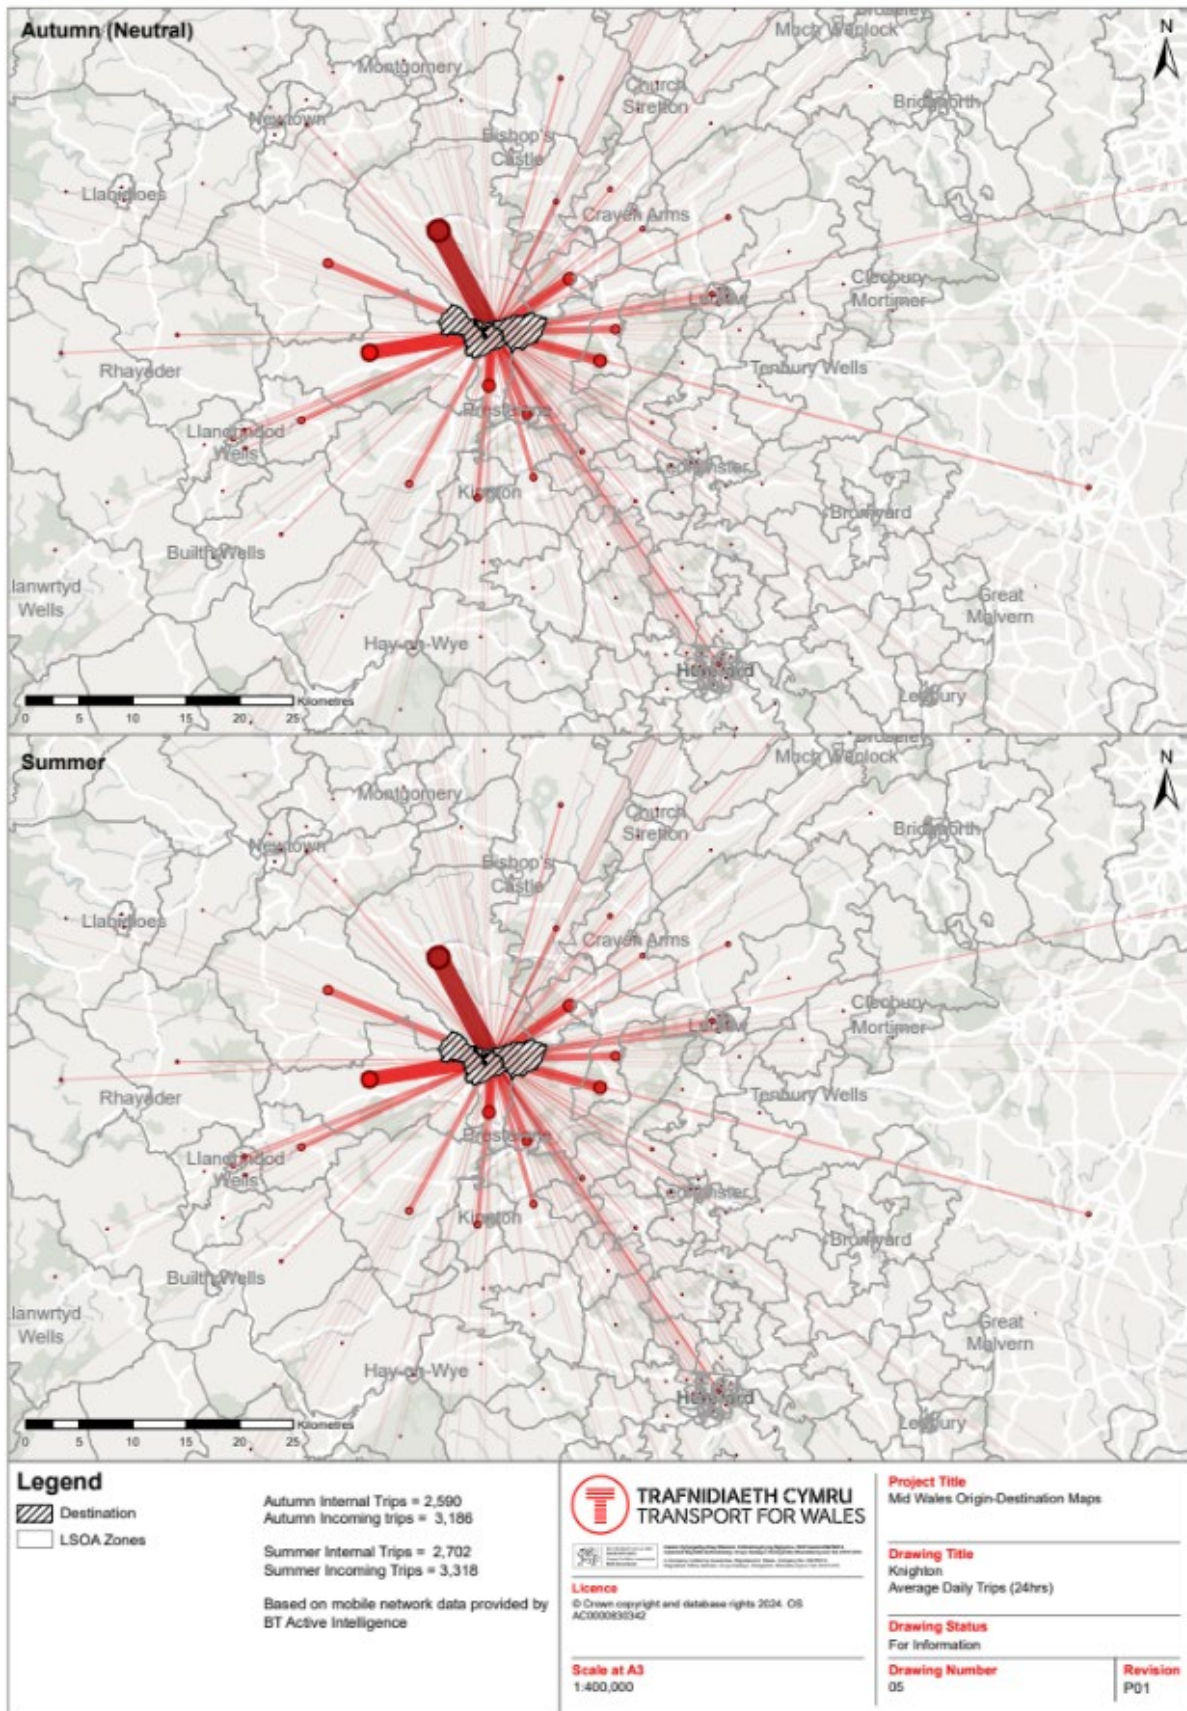

Cyd-Bwyllgor Corfforedig y Canolbarth; Mid Wales Corporate Joint Committee

CYNLLUN TRAFNIDIAETH RHANBARTHOL (CTRH) CANOLBARTH CYMRU

Atodiad 2 - Diagramau Canolog a Chysylltiedig

- Tudalen 2 – Aberystwyth
- Tudalen 3 – Aberaeron
- Tudalen 4 – Llanfair-ym-Muallt
- Tudalen 5 – Aberteifi
- Tudalen 6 – Tref-y-clawdd
- Tudalen 7 – Llanbedr Pont Steffan
- Tudalen 8 – Llandrindod
- Tudalen 9 – Llandysul
- Tudalen 10 – Machynlleth
- Tudalen 11 – Y Drenewydd
- Tudalen 12 – Tregaron
- Tudalen 13 – Y Trallwng
- Tudalen 14 – Ystradgynlais
- Tudalen 15 – Aberhonddu

Aberystwyth

Aberaeron

Llanfair-ym-Muallt

Aberteifi

Tref-y-clawdd

Llanbedr Pont Steffan

Llandrindod Wells

Llandysul

Machynlleth

Y Drenewydd

Tregaron

Y Trallwng

Ystradgynlais

Aberhonddu