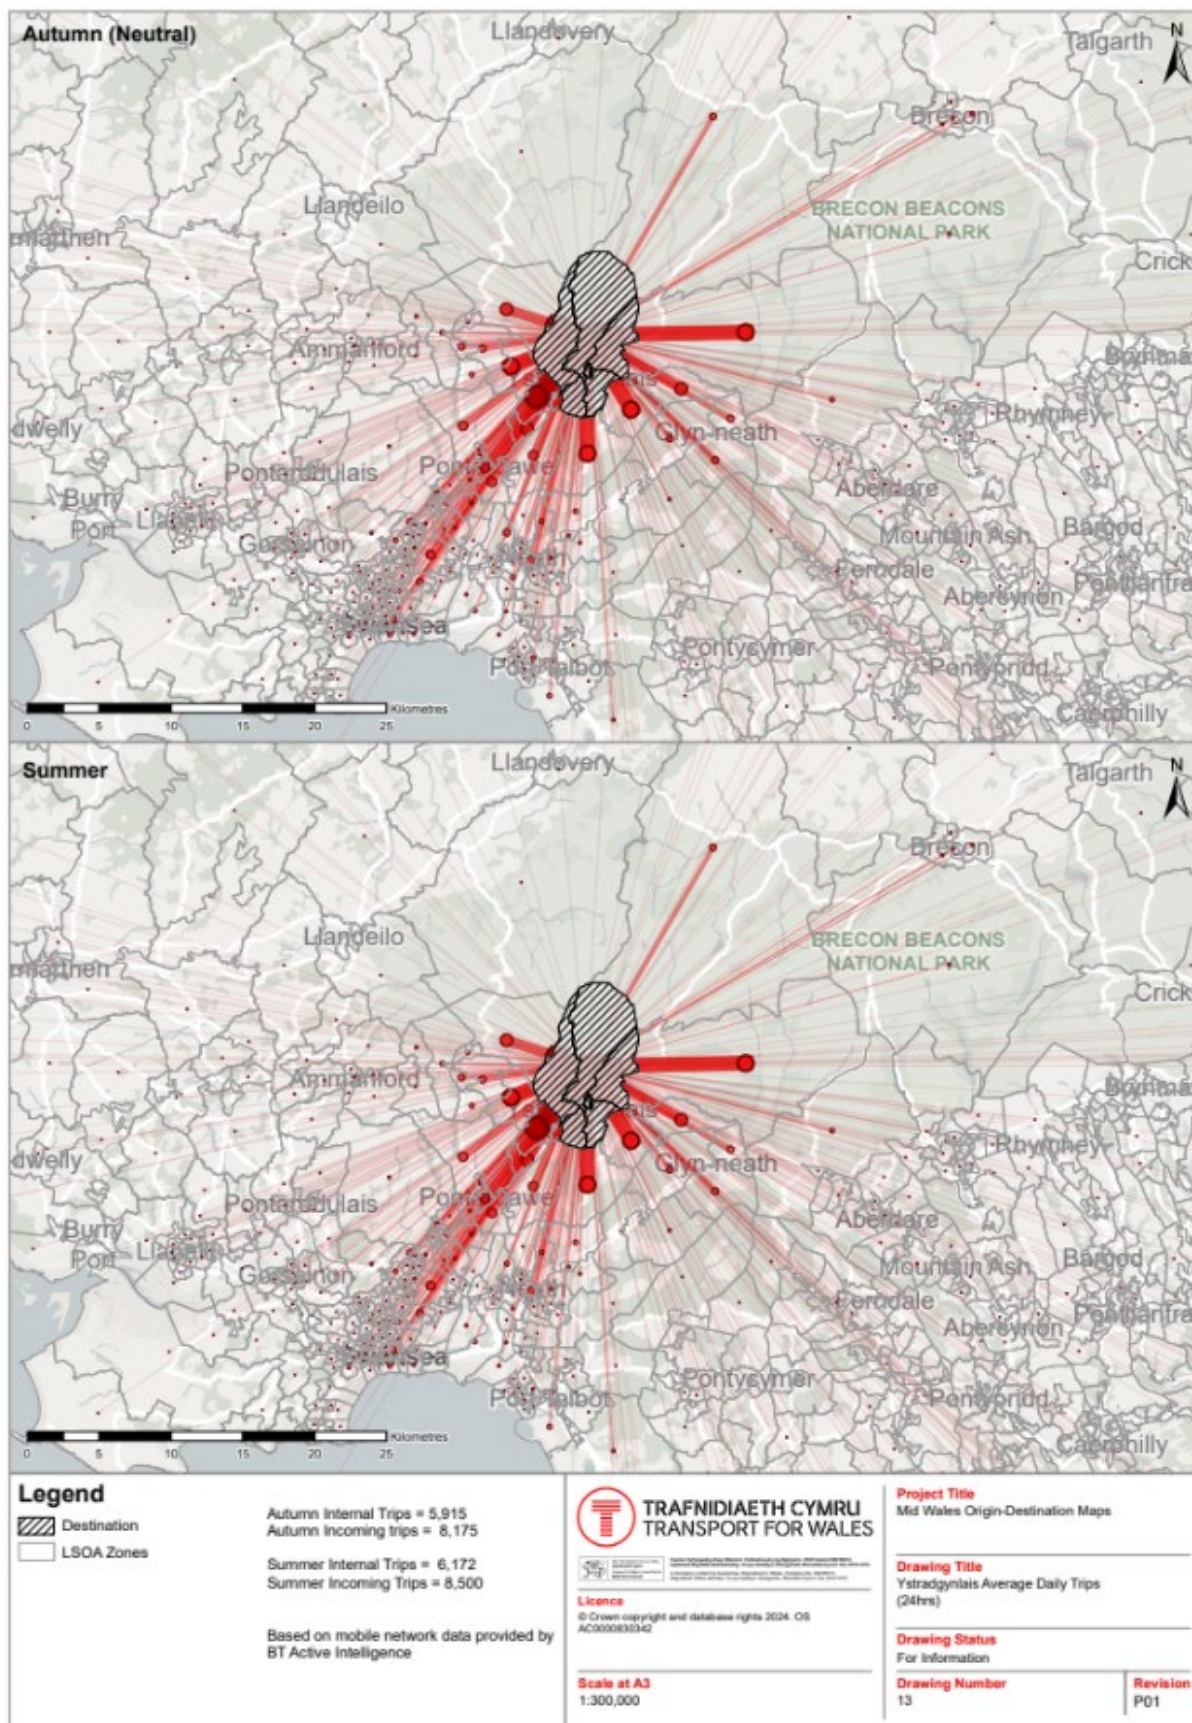

Cyd-Bwyllgor Corfforedig y Canolbarth; Mid Wales Corporate Joint Committee

CYNLLUN TRAFNIDIAETH RHANBARTHOL (CTRH) CANOLBARTH CYMRU

Atodiad 2 - Diagramau Canolog a Chysylltiedig

- Tudalen 2 – Aberystwyth
- Tudalen 3 – Aberaeron
- Tudalen 4 – Llanfair-ym-Muallt
- Tudalen 5 – Aberteifi
- Tudalen 6 – Tref-y-clawdd
- Tudalen 7 – Llanbedr Pont Steffan
- Tudalen 8 – Llandrindod
- Tudalen 9 – Llandysul
- Tudalen 10 – Machynlleth
- Tudalen 11 – Y Drenewydd
- Tudalen 12 – Tregaron
- Tudalen 13 – Y Trallwng
- Tudalen 14 – Ystradgynlais
- Tudalen 15 – Aberhonddu

Aberystwyth

Aberaeron

Llanfair-ym-Muallt

Aberteifi

Tref-y-clawdd

Llanbedr Pont Steffan

Llandrindod Wells

Llandysul

Machynlleth

Y Drenewydd

Tregaron

Y Trallwng

Ystradgynlais

Aberhonddu