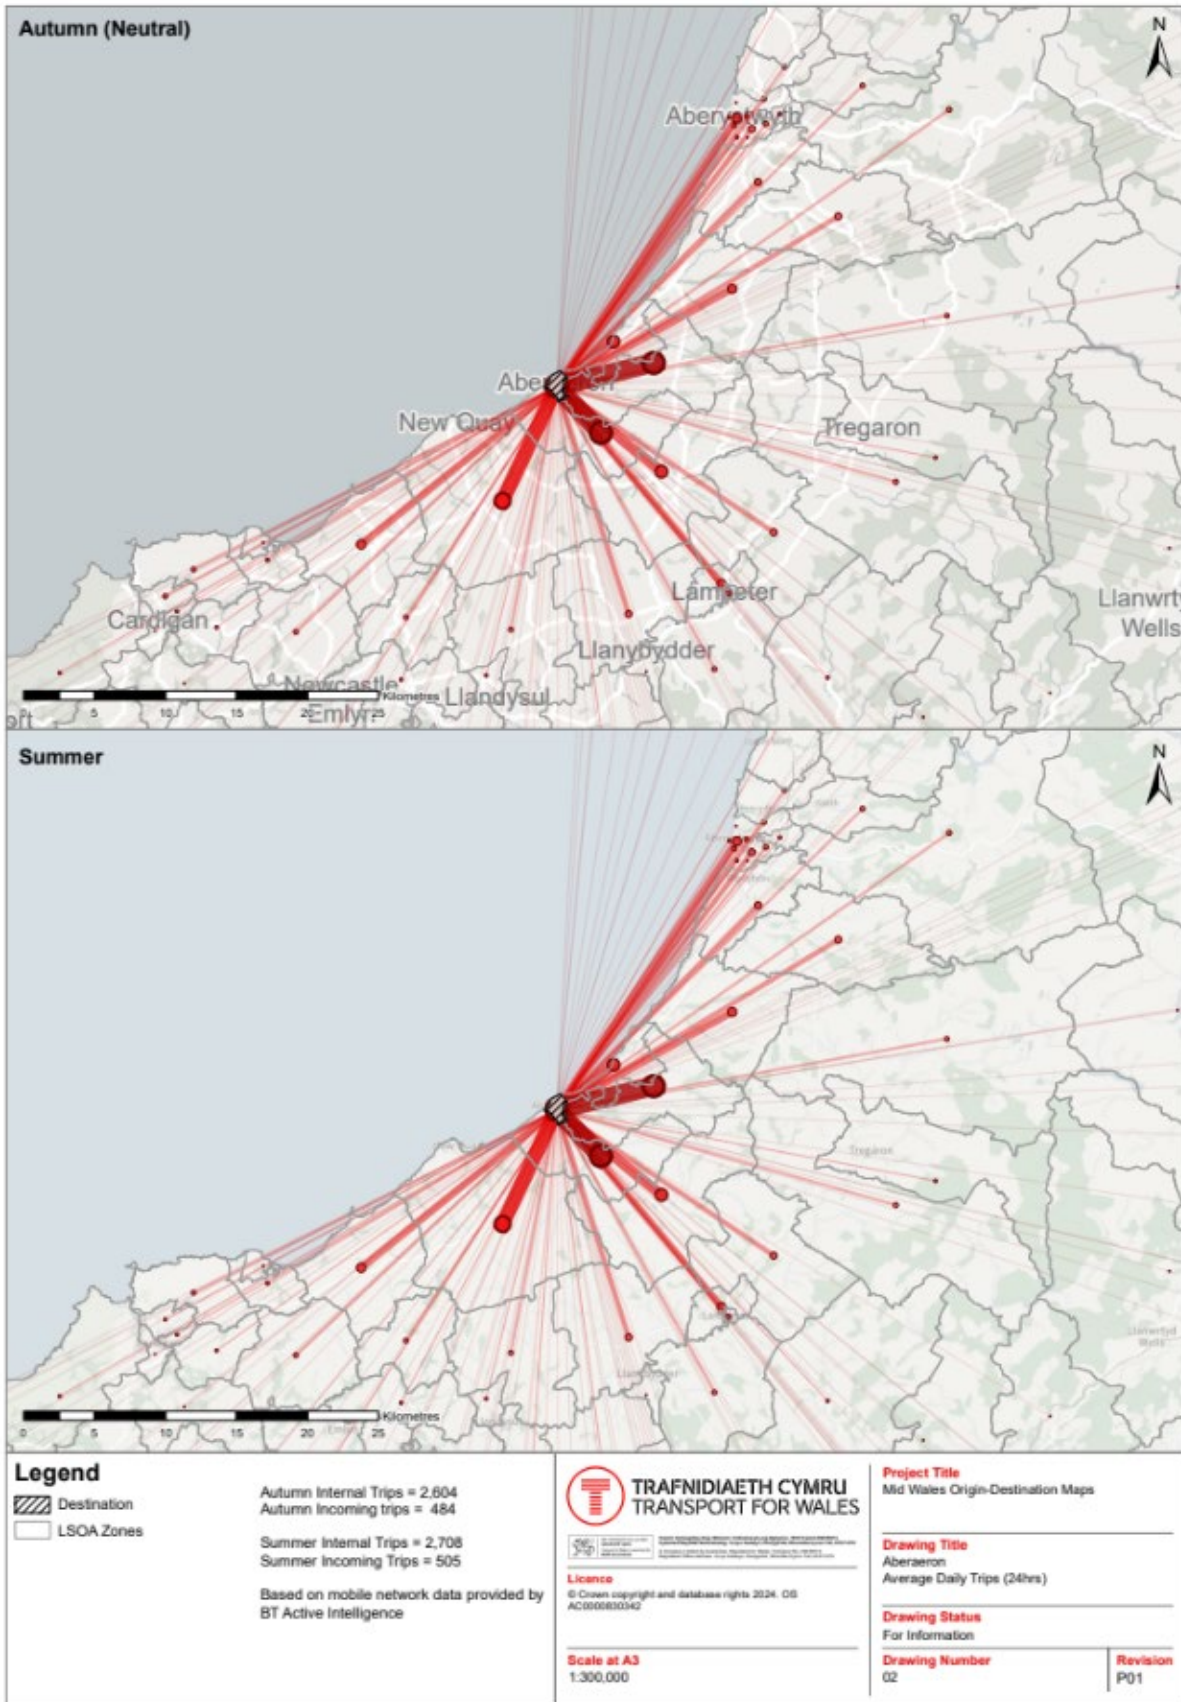

Cyd-Bwyllgor Corfforedig y Canolbarth; Mid Wales Corporate Joint Committee

CYNLLUN TRAFNIDIAETH RHANBARTHOL (CTRH) CANOLBARTH CYMRU

Atodiad 2 - Diagramau Canolog a Chysylltiedig

- Tudalen 2 – Aberystwyth
- Tudalen 3 – Aberaeron
- Tudalen 4 – Llanfair-ym-Muallt
- Tudalen 5 – Aberteifi
- Tudalen 6 – Tref-y-clawdd
- Tudalen 7 – Llanbedr Pont Steffan
- Tudalen 8 – Llandrindod
- Tudalen 9 – Llandysul
- Tudalen 10 – Machynlleth
- Tudalen 11 – Y Drenewydd
- Tudalen 12 – Tregaron
- Tudalen 13 – Y Trallwng
- Tudalen 14 – Ystradgynlais
- Tudalen 15 – Aberhonddu

Aberystwyth

Aberaeron

Llanfair-ym-Muallt

Aberteifi

Tref-y-clawdd

Llanbedr Pont Steffan

Llandrindod Wells

Llandysul

Machynlleth

Y Drenewydd

Tregaron

Y Trallwng

Ystradgynlais

Aberhonddu