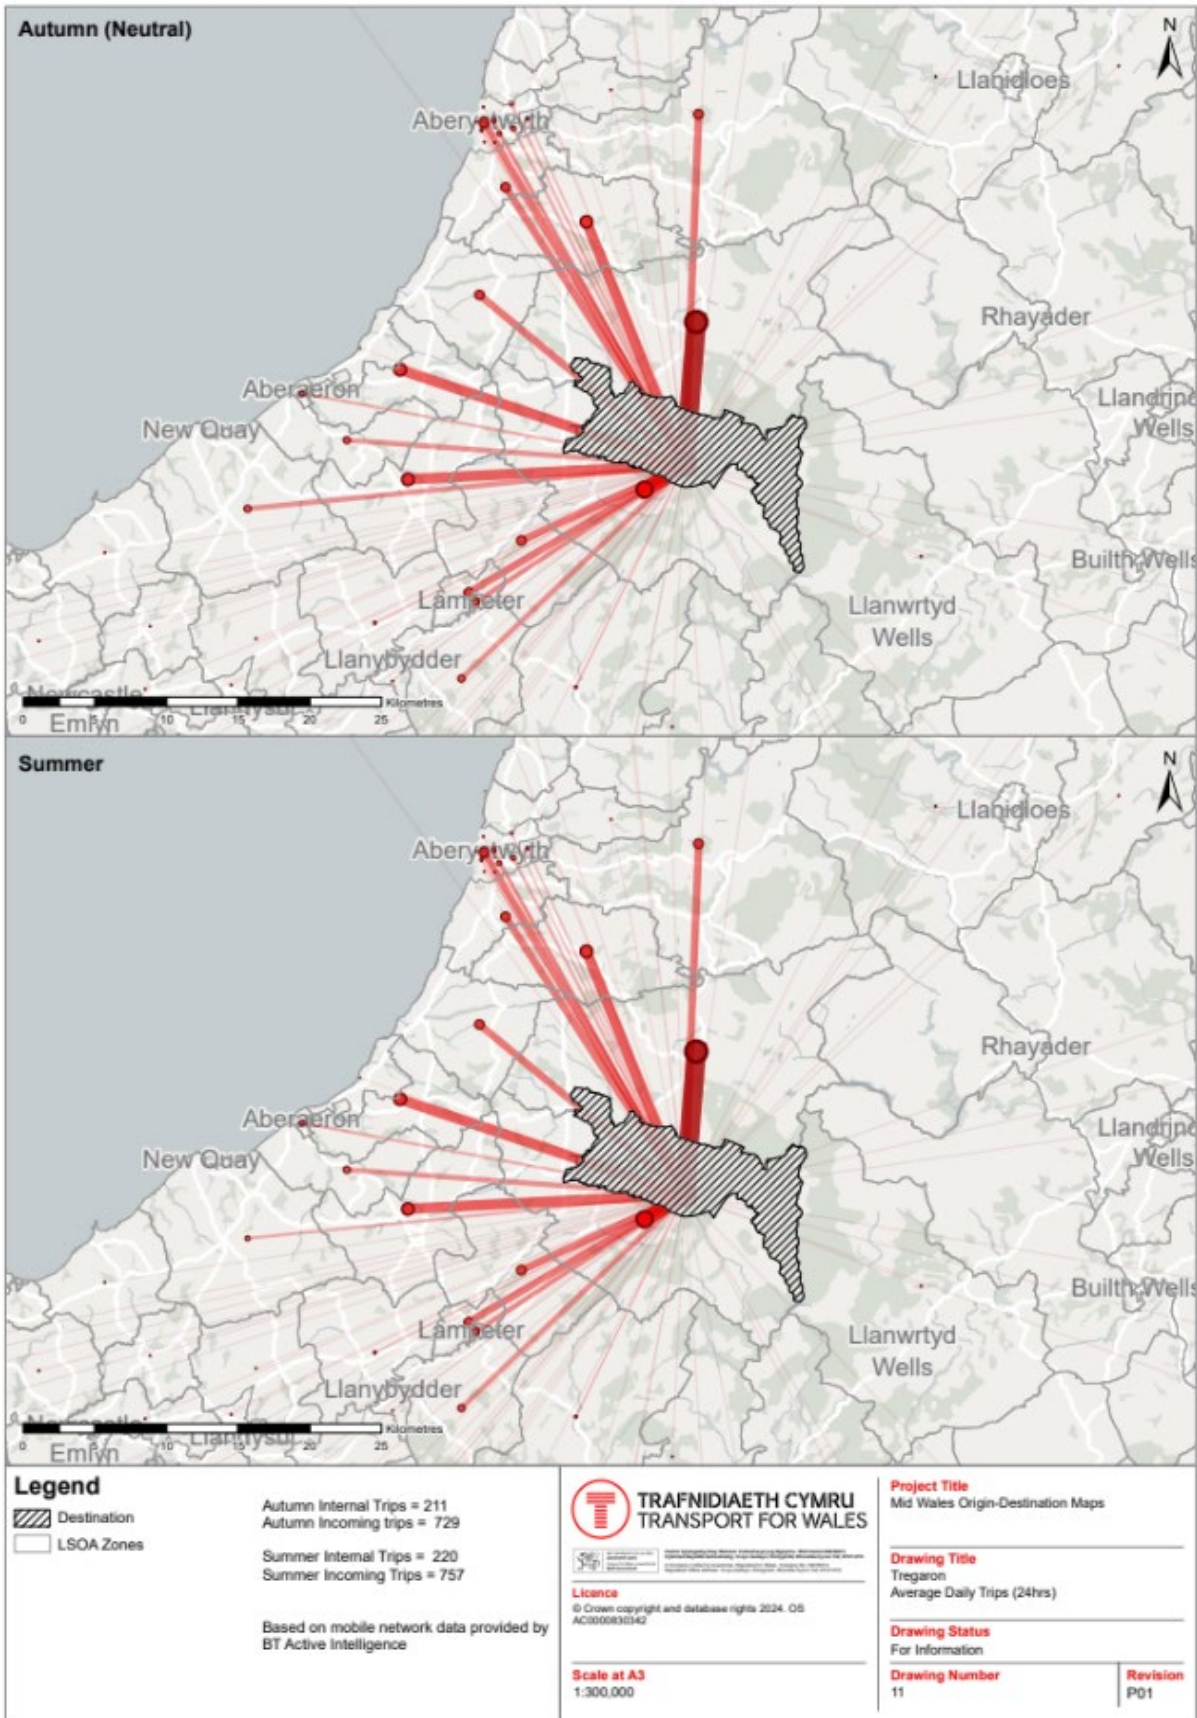

Cyd-Bwyllgor Corfforedig y Canolbarth; Mid Wales Corporate Joint Committee

CYNLLUN TRAFNIDIAETH RHANBARTHOL (CTRH) CANOLBARTH CYMRU

Atodiad 2 - Diagramau Canolog a Chysylltiedig

- Tudalen 2 – Aberystwyth
- Tudalen 3 – Aberaeron
- Tudalen 4 – Llanfair-ym-Muallt
- Tudalen 5 – Aberteifi
- Tudalen 6 – Tref-y-clawdd
- Tudalen 7 – Llanbedr Pont Steffan
- Tudalen 8 – Llandrindod
- Tudalen 9 – Llandysul
- Tudalen 10 – Machynlleth
- Tudalen 11 – Y Drenewydd
- Tudalen 12 – Tregaron
- Tudalen 13 – Y Trallwng
- Tudalen 14 – Ystradgynlais
- Tudalen 15 – Aberhonddu

Aberystwyth

Aberaeron

Llanfair-ym-Muallt

Aberteifi

Tref-y-clawdd

Llanbedr Pont Steffan

Llandrindod Wells

Llandysul

Machynlleth

Y Drenewydd

Tregaron

Y Trallwng

Ystradgynlais

Aberhonddu